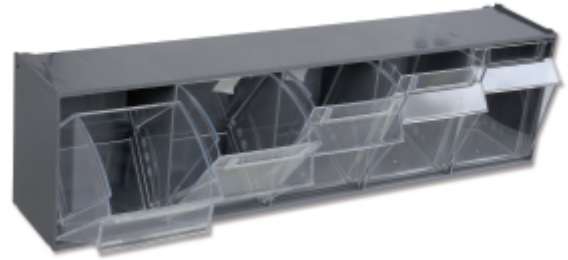

PM/5C

 1,8 kg

 600x165x115 mm

		art.
	088880450	PM/5C