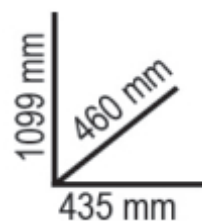

CA49-G

многофункциональная тележка с дверцей

может использоваться как передвижная рабочая станция для диагностического оборудования, ноутбуков, контрольно-измерительных приборов и зарядных устройств

		art.
	049000112	CA49 G