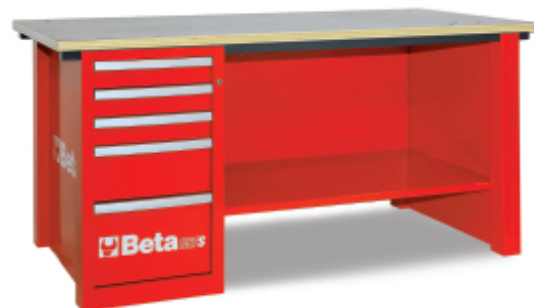

C57SD

## Рабочий стол MasterCargo

- Модель с двумя тумбами с выдвижными ящиками

Тумба с выдвижными ящиками: 5 ящиков, 588x367 мм, 3 по 90 мм высотой, 1 по 180 мм высотой и 1 по 280 мм высотой, установленных на телескопических направляющих скольжения с подшипниками для выдерживания значительного веса. Может быть оснащен термоформованным ложиментом. Централизованная система замков.

Многослойная столешница с покрытием из ламинированного пластика с тремя отверстиями для установки тисков 1599F/150, поставляется отдельно.

📦 158 kg

		art.
	057001004	C57S/D-O
	057001204	C57S/D-G
	057001404	C57S/D-R