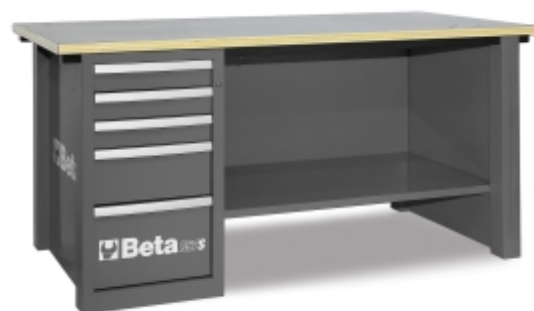

C57SD

## Рабочий стол MasterCargo

- Модель с двумя тумбами с выдвижными ящиками

Тумба с выдвижными ящиками: 5 ящиков, 588x367 мм, 3 по 90 мм высотой, 1 по 180 мм высотой и 1 по 280 мм высотой, установленных на телескопических направляющих скольжения с подшипниками для выдерживания значительного веса. Может быть оснащен термоформованным ложиментом. Централизованная система замков.

Многослойная столешница с покрытием из ламинированного пластика с тремя отверстиями для установки тисков 1599F/150, поставляется отдельно.

📦 158 kg

		art.
	057001004	C57S/D-O
	057001204	C57S/D-G
	057001404	C57S/D-R