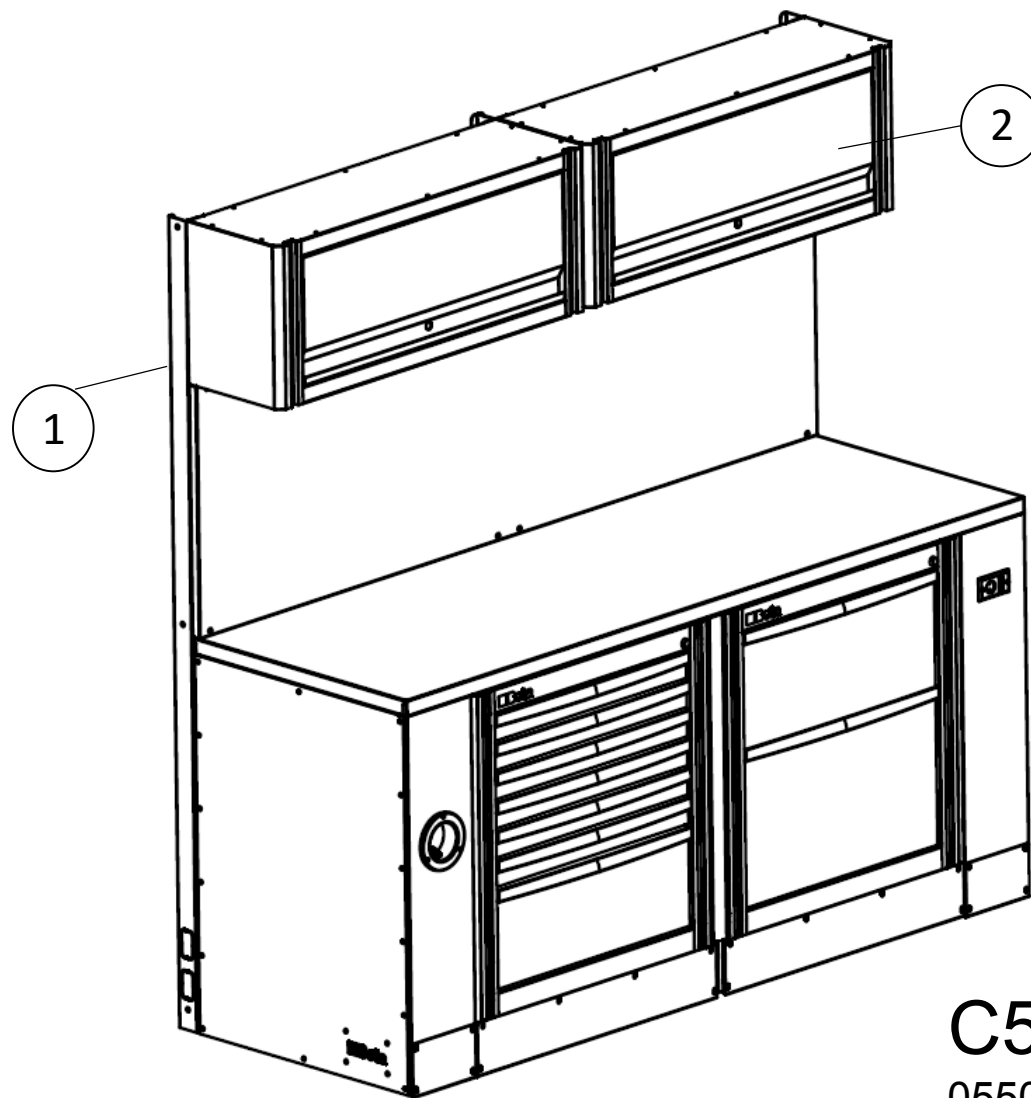

**C55/2PM**  
055000301

**C55/2PM**  
055000301  
+  
**C55/2PF**

**C55/2PM**

055000301

<b>C55/2PM (cod. 055000301)</b>			
Pos	Code	Descrizione/ <i>Description</i>	Pcs .
1	055000303	SUPPORTO POSTERIORE SOSTEGNO PENSILE + PANNELLO / <i>Rear suspended cabinets support + cover panel</i>	5
		a) Supporti verticali centrali / <i>Central vertical supports</i>	1
		b) Supporti verticali laterali / <i>Side vertical supports</i>	2
		c) Traverse posteriori / <i>Rear crossbeam</i>	1
		d) Pannelli / <i>Cover panels</i>	1
2	055000186	PENSILI MURO RACING LINE GREY 1,0m / <i>1,0m suspended cabinets</i>	2

<b>C55/2PF (cod. 055000310)</b>			
3	055000310	PANNELLI FORATI PORTA ATTREZZI 1 m / <i>1,0m perforated tool panels</i>	1

<b>A</b>		<b>B</b>		<b>C</b>		<b>D</b>	
	M6 X 12 TCEI (8 pcs.)		M5 X 12 TCEI (12 pcs.)		M8 X 16 TCEI (13 pcs.)		Washer Wide Band (8 pcs.)