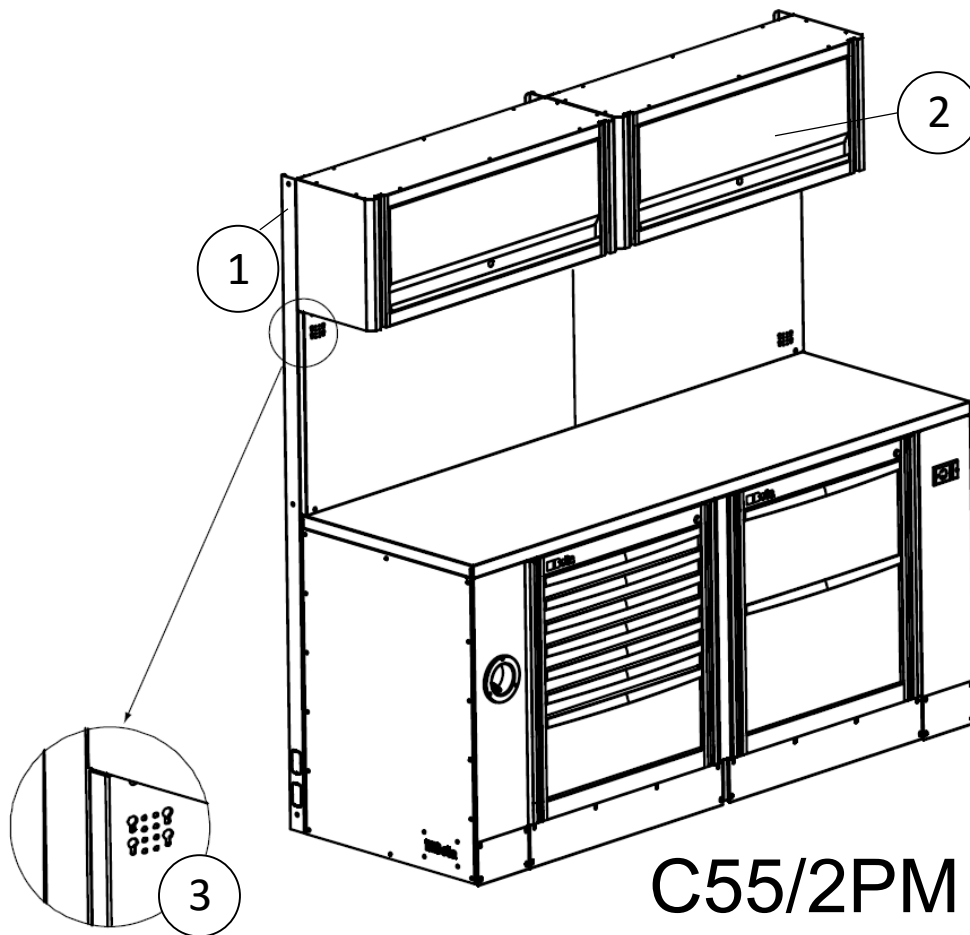

**C55/2PM**  
055000301

**C55/2PM**  
055000301  
+  
**C55/2PF**

**C55/2PM**

055000301

<b>C55/2PM (cod. 055000301)</b>			
Pos	Code	Descrizione/ <i>Description</i>	Pcs .
1	055000303	SUPPORTO POSTERIORE SOSTEGNO PENSILE + PANNELLO / <i>Rear suspended cabinets support + cover panel</i>	5
		a) Supporti verticali centrali / <i>Central vertical supports</i>	1
		b) Supporti verticali laterali / <i>Side vertical supports</i>	2
		c) Traverse posteriori / <i>Rear crossbeam</i>	1
		d) Pannelli / <i>Cover panels</i>	1
2	055000186	PENSILI MURO RACING LINE GREY 1,0m / <i>1,0m suspended cabinets</i>	2

<b>C55/2PF (cod. 055000310)</b>			
3	055000310	PANNELLI FORATI PORTA ATTREZZI 1 m / <i>1,0m perforated tool panels</i>	1

<b>A</b>		<b>B</b>		<b>C</b>		<b>D</b>	
	M6 X 12 TCEI (8 pcs.)		M5 X 12 TCEI (12 pcs.)		M8 X 16 TCEI (13 pcs.)		Washer Wide Band (8 pcs.)