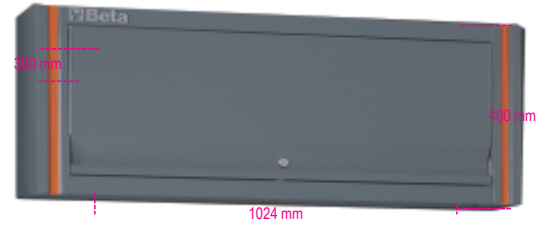

C55PM

Подвесной шкаф, для комплекта мебели для гаража

1024x400x300 мм, оснащен газовыми пружинами, которые облегчают открытие и закрытие дверей.

24 kg

		art.
	055000302	C55PM