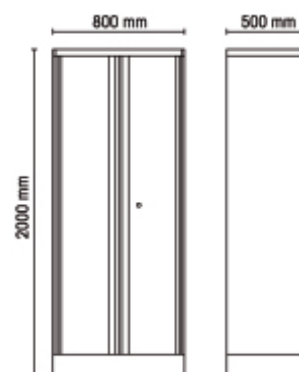

## Двухдверный металлический шкаф для инструмента, для комплекта мебели для гаража

- 3 съёмные полки, которые можно регулировать по высоте
- С замком
- Внутренний размер: 177x70x42 см

72 kg

		art.
	055000412	C55A2