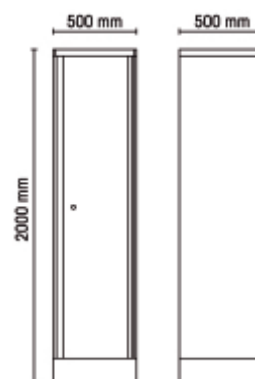

## Однодверный металлический шкаф для инструмента, для комплекта мебели для гаража

- 3 съёмные полки, которые можно регулировать по высоте
- С замком
- Внутренний размер: 177x42x42 см

👤 50 kg

		art.
	055000411	C55A1