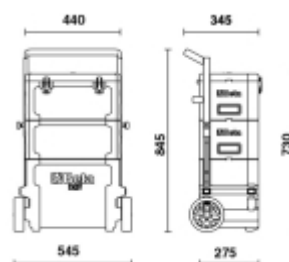

**C42H**      **Тележка инструментальная, три модуля**
**Основные характеристики:**

- Каркас из листового металла.
- 3 съёмных модуля:
  - 1 верхний ящик, высота 220 мм
  - 1 центральный ящик, высота 180 мм
  - 1 нижний ящик с роликами, высота 320 мм.
- Усиленные ролики (Ø 160 мм).
- Телескопическая ручка, регулируется в 3 положениях.
- Верхний ящик с внутренним отсеком и 3 ложементами.
- Может использоваться с 2 модулями.

Рекомендуемые наборы: 5940/SBK и 5915VU/5

 14 kg

 730x545x345mm

		art.
	042000002	C42H