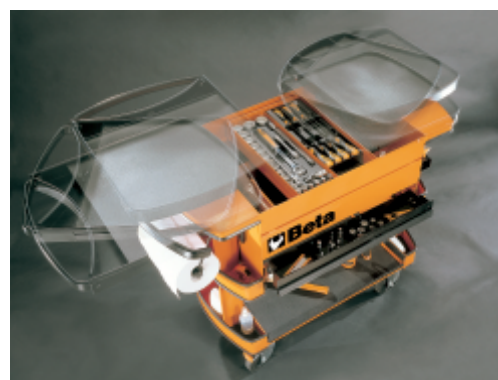

**C26 - 2600**
**тележка NewTank**

Основные характеристики:

- Кнопка открытия откидных поверхностей.
- Выдвижной ящик для хранения мелких деталей.
- Ящик для инструментов, установленный на сферические телескопические направляющие и оборудованный замком.
- Четыре колеса Ø 125 мм: 2 неподвижных и 2 поворотных (один с тормозом).
- Поверхность ящиков защищена ковриками из пенорезины.
- Встраиваемый держатель для шуруповерта.
- Складная рукоятка.
- 2 вращающихся покрытия 360гр.
- Встраиваемый держатель для бумажных полотенец.

art.	art.	
026000011	C26 O	Тележка, пустая
026000341	2600/VI1	(C26 O+5902VI/1)
026000061	2600/VG0	(C26 O+5905VG/0)
026000068	2600/VG4	(C26 O+5905VG/4)
026000047	2600/VCR1	(C26 O+5905VCR/1)