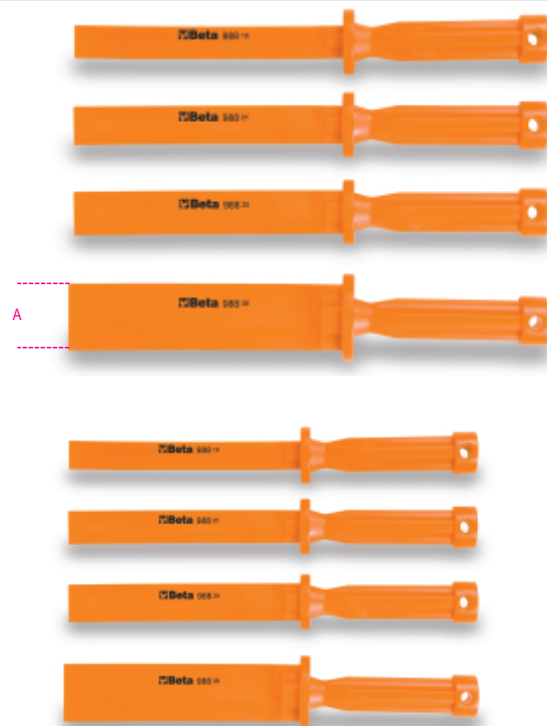

988/K4
Набор зубил, 4 шт., материал: пластик, износостойкие

- Особенно подходит для снятия свинцовых грузов при балансировке колес.
- Режущая кромка с трех сторон для большго удобства в использовании

g

	art.		g
009880104	988/K4	A= 19-21-25-38 mm	550