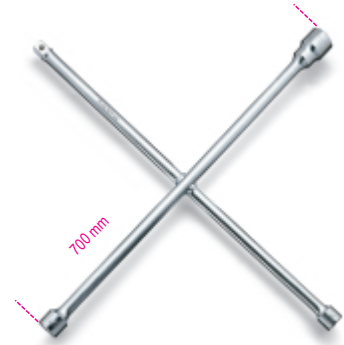

982 **ключи крестовые для гаек колес**

3/4"

UNI/ISO 6788 DIN 3119

	art.		
009820001	982	24x27x32x3/4 mm	4 kg