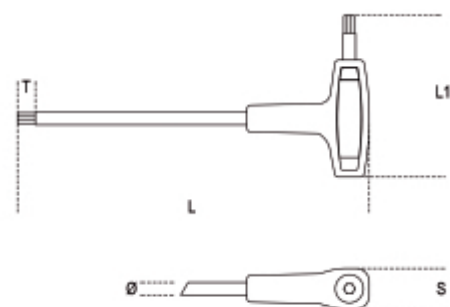

97TTX
ключ Т-образный с профилем Torx®, с рукояткой

art.	art.	Ø	L mm	L1 mm		
000970706	97TTX 06	T6	130	52	13	13
000970707	97TTX 07	T7	130	52	13	13
000970708	97TTX 08	T8	139	52	13	13
000970709	97TTX 09	T9	139	52	13	13
000970710	97TTX 10	T10	179	70	13	18
000970715	97TTX 15	T15	179	70	13	21
000970720	97TTX 20	T20	179	70	18	36
000970725	97TTX 25	T25	179	70	18	42
000970727	97TTX 27	T27	200	84	22	63
000970730	97TTX 30	T30	200	84	22	64
000970740	97TTX 40	T40	221	103	24	104
000970745	97TTX 45	T45	236	106	26	170
000970750	97TTX 50	T50	255	117	26	215