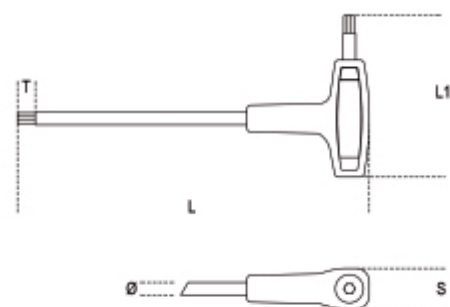

97TTXHS
ключ Т-образный для винтов с круглой головкой с профилем Torx® с рукояткой, с системой H-SAFE

с привязной системой H-SAFE

	art.	⌀	L mm	L1 mm	S mm	g
000974710	97TTX-HS 10	T10	179	70	13	18
000974715	97TTX-HS 15	T15	179	70	13	21
000974720	97TTX-HS 20	T20	179	70	18	36
000974725	97TTX-HS 25	T25	179	70	18	42
000974730	97TTX-HS 30	T30	200	84	22	64
000974740	97TTX-HS 40	T40	221	103	24	104
000974745	97TTX-HS 45	T45	236	106	26	170
000974750	97TTX-HS 50	T50	255	117	26	215