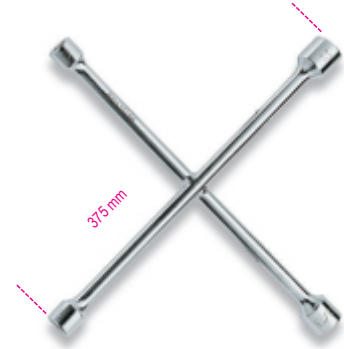

978 - 979

ключи крестовые для гаек колес

12"

UNI/ISO 6788 DIN 3119

art.	art.		kg
009780001	978	17x19x21x22 mm	1,2
009790001	979	17x19x22x 1/2 mm	1,1