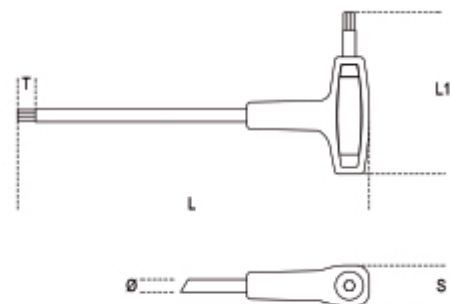

**96T/AS**
**ключ Т-образный шестигранный с рукояткой, дюймовый**

art.	art.	"	L mm	L1 mm	Ø mm	T mm	S mm	g
000960669	96T-AS 3/32	3/32	153	55	4	8,0	13,4	21
000960670	96T-AS 7/64	7/64	153	55	4	8,5	13,4	21
000960671	96T-AS 1/8	1/8	179	70	5	9,5	17,8	42
000960672	96T-AS 9/64	9/64	179	70	5	10,0	17,8	42
000960673	96T-AS 5/32	5/32	200	84	6	10,5	22	70
000960674	96T-AS 3/16	3/16	200	84	6	11,0	22	71
000960675	96T-AS 7/32	7/32	221	103	7	12,0	24	103
000960676	96T-AS 1/4	1/4	236	106	8	13,0	26	141
000960678	96T-AS 5/16	5/16	255	117	10	14,0	26	210
000960680	96T-AS 3/8	3/8	285	132	12	16,0	29	336