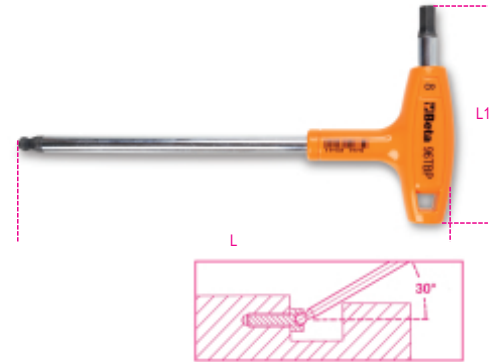

96TBP
ключ Т-образный шестигранный с круглой головкой и поперечной рукояткой

art.	mm	L mm	L1 mm	Ø mm	S mm	g
000960685	2,5	153	55	4	13,4	22
000960686	3	153	55	4	13,4	22
000960687	4	179	70	5	17,8	43
000960688	5	200	84	6	22,0	71
000960689	6	221	103	7	24,0	103
000960690	8	255	117	10	26,0	214
000960692	10	285	132	12	27,6	230