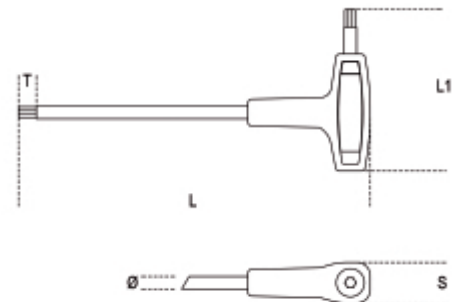

96TBP
ключ Т-образный шестигранный с круглой головкой и поперечной рукояткой

art.	mm	L mm	L1 mm	Ø mm	S mm	g
000960685	2,5	153	55	4	13,4	22
000960686	3	153	55	4	13,4	22
000960687	4	179	70	5	17,8	43
000960688	5	200	84	6	22,0	71
000960689	6	221	103	7	24,0	103
000960690	8	255	117	10	26,0	214
000960692	10	285	132	12	27,6	230