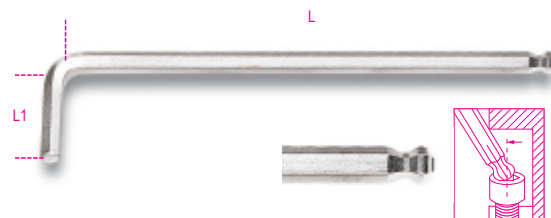

96LBP
**Г-образный шестигранный торцевой ключ со сферической головкой,
удлиненная модель**

art.	mm	L mm	L1 mm	
000961340	96LBP 1,5	1,5	90	15
000961341	96LBP 2	2	100	17
000961342	96LBP 2,5	2,5	112	20
000961343	96LBP 3	3	127	22
000961344	96LBP 4	4	144	27
000961345	96LBP 5	5	163	32
000961346	96LBP 6	6	184	37
000961348	96LBP 8	8	204	44
000961350	96LBP 10	10	230	49