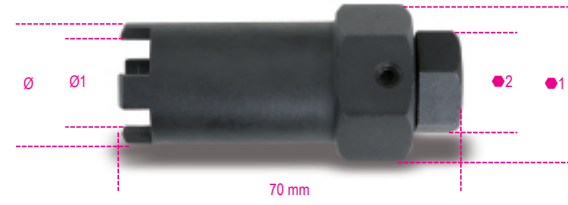

960F

ключ торцовый открытый для инжекторных колец

art.	Ø mm	Ø1 mm	●1 mm	●2 mm
009600148	28,3	22	32	22