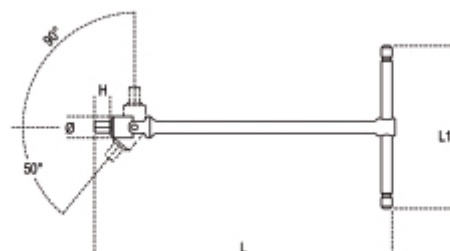

953TX
Т-образный ключ, шарнирный

art.	art.	Ø	L mm	L1 mm	Ø mm	H mm	g
009530020	953TX 20	T20	396	145	12,5	11	165
009530025	953TX 25	T25	396	145	12,5	11	166
009530027	953TX 27	T27	396	145	12,5	11	167
009530030	953TX 30	T30	400	160	17	13	271
009530040	953TX 40	T40	400	160	17	13	275
009530045	953TX 45	T45	426	175	19	13	370
009530050	953TX 50	T50	442	200	22	14	562
009530055	953TX 55	T55	442	200	22	14	567