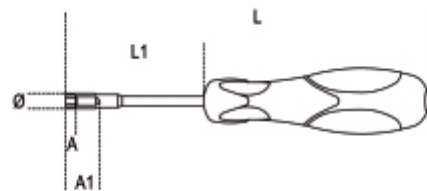

942BX
Ключ торцовый шестигранный короткий с рукояткой, хромированный

UNI 6750

- углублённая головка для работы на гайках с сильно выступающей шпилькой
- на головке - тройная маркировка

art.	mm	L mm	L1 mm	A1 mm	A mm	Ø mm	g
009420003	4	190	70	13,0	3,0	6,5	80
009420004	5	190	70	14,0	3,5	7,6	81
009420005	5,5	190	70	12,5	4,0	8,2	90
009420006	6	190	70	14,5	5,0	8,8	90
009420007	7	190	70	15,5	6,0	10,0	91
009420008	8	202	70	18,5	7,0	11,2	120
009420009	9	202	70	19,5	8,0	12,6	123
009420010	10	202	70	20,5	8,5	13,8	133
009420011	11	202	70	21,5	9,0	15,1	138
009420012	12	202	70	22,5	9,5	16,4	157
009420013	13	202	70	23,5	10,5	17,6	160
009420014	14	202	70	24,5	11,5	18,8	176