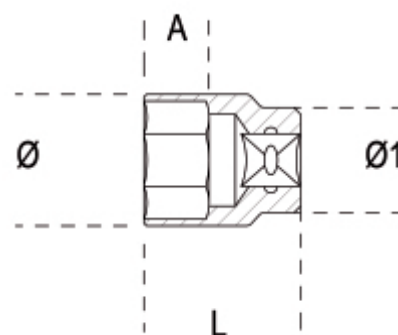

**928B**
**головка трцевая двенадцатигранная**

**UNI/ISO 2725**

art.	mm	Ø mm	L mm	Ø1 mm	A mm	g
009280119	19	29,2	50	34	14,0	171
009280122	22	31,3	53	34	14,0	201,3
009280123	23	33,3	53	34	14,0	214,6
009280124	24	34,5	53	34	16,0	210
009280126	26	36,8	55	35	16,0	255
009280127	27	38,0	56	35	18,0	234
009280128	28	39,0	57	35	18,0	240
009280129	29	40,2	58	35	20,0	243
009280130	30	41,5	58	37	20,0	271
009280132	32	44,3	60	37	22,0	324,6
009280133	33	45,8	60	37	24,0	332,6
009280134	34	46,8	60	37	24,0	359
009280135	35	48,1	62	38	25,0	367,3
009280136	36	49,5	64	38	26,0	474
009280138	38	52,0	68	40	27,0	550
009280141	41	56,0	71	40	29,0	572
009280146	46	62,3	75	43	32,0	728
009280150	50	67,4	80	43	35,0	975
009280155	55	73,7	84	48	38,0	1129
009280160	60	80,0	87	48	41,0	1288