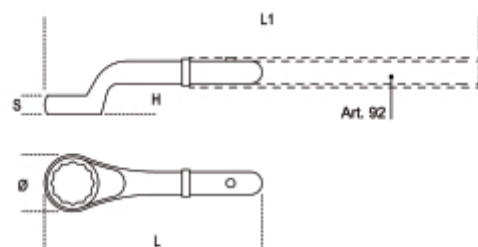

**ключ накидной , изогнутый, усиленный**

art.	mm	Ø mm	H mm	L mm	L1 mm	S mm	kg
000910024	24	38	29,5	180	555	17,0	0,38
000910027	27	41	31,5	190	560	17,0	0,42
000910030	30	48	33,5	200	565	18,0	0,49
000910032	32	49	34,0	235	730	18,0	0,72
000910036	36	54	35,5	245	735	20,0	0,80
000910041	41	62	39,5	265	750	22,0	0,95
000910046	46	69	40,0	280	910	23,0	1,20
000910050	50	76	42,5	290	920	25,5	1,40
000910055	55	81	45,5	300	925	28,0	1,40
000910060	60	90	49,0	345	1050	30,5	2,30
000910065	65	98	53,0	355	1060	33,0	2,55
000910070	70	105	55,0	365	1065	35,5	2,78
000910075	75	110	57,5	375	1070	38,0	2,87
000910080	80	125	59,0	385	1075	40,5	3,90
000910085	85	125	59,0	385	1075	40,5	3,60
000910090	90	140	63,0	410	1100	45,0	5,10
000910095	95	140	63,0	410	1100	45,0	4,82
000910100	100	143	63,0	412	1100	45,0	4,80
000910105	105	146	63,0	415	1105	45,0	4,70