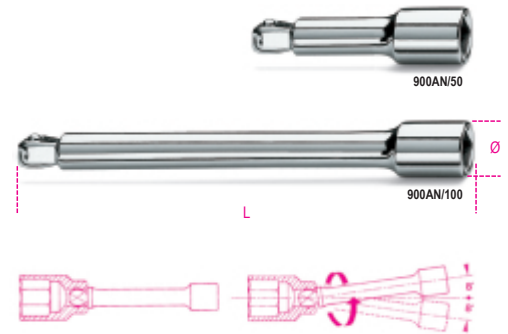

900AN

удлинитель для применения с торцовыми головками при заворачивании под углом

1/4"

900AN/50

900AN/100

art.	art.	L mm	Ø mm	□	■	g
009000825	900AN/50	50	11,5	1/4	1/4	22
009000826	900AN/100	100	11,5	1/4	1/4	44