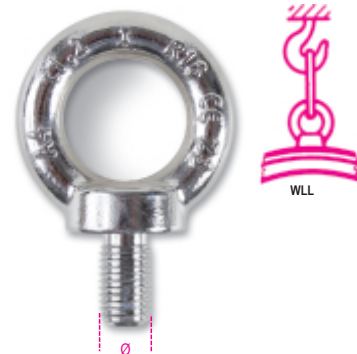

**8240F**
**рым-болты кованые нержавеющая сталь А4**

CE

		art.	ø mm		
*	<b>082400408</b>	8240F M8	M8	1,25	200
*	<b>082400410</b>	8240F M10	M10	1,5	400
*	<b>082400412</b>	8240F M12	M12	1,75	600
*	<b>082400414</b>	8240F M14	M14	2	1000
*	<b>082400416</b>	8240F M16	M16	2	1200
*	<b>082400420</b>	8240F M20	M20	2,5	2000
*	<b>082400424</b>	8240F M24	M24	3	2700
*	<b>082400430</b>	8240F M30	M30	3,5	4000