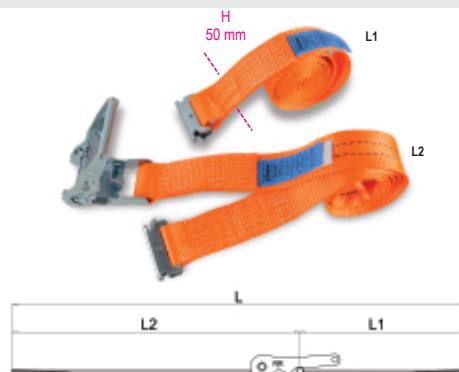

8182E
Стяжной ремень для автофургонов и грузовиков, LC 1000 кг, натяжной храповик, лента PES
EN 12195-2

LC = 1000 kg

	art.	L m	L2 mm	L1 mm	H mm
081820440	8182E 4	4	3500	500	50
081820942	8182EL	2500			
081820945	8182EC		1500	1500	