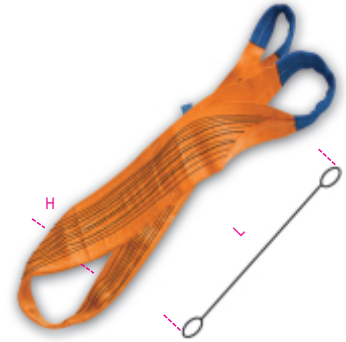

**8161**
**стропы текстильные, оранжевые 10т двухслойные с усиленными петлями из высокопрочного полиэстера (PES)**

CE

UNI EN 1492-1

art.	art.	L m		
<b>081610040</b>	8161 4-T10	4	300	10
<b>081610050</b>	8161 5-T10	5	300	10
<b>081610060</b>	8161 6-T10	6	300	10
<b>081610080</b>	8161 8-T10	8	300	10
<b>081610100</b>	8161 10-T10	10	300	10
<b>081610120</b>	8161 12-T10	12	300	10