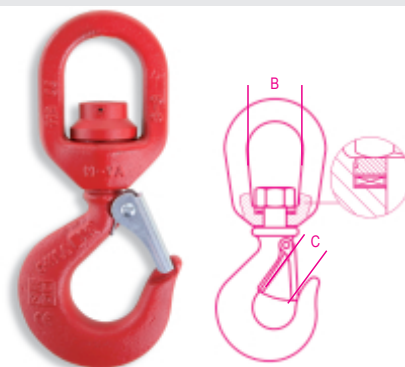

8065SC**крюки с вертлюгом стальные, окрашенные**

CE

EN 1677-5

art.	art.	WLL kg	B mm	C mm
080650107	8065SC 0,8	800	38	20
080650110	8065SC 1,0	1000	38	22
080650115	8065SC 1,6	1600	47	23
080650120	8065SC 2,0	2000	47	27
080650130	8065SC 3,2	3200	54	35
080650150	8065SC 5,0	5000	72	43
080650175	8065SC 7,5	7500	82	53