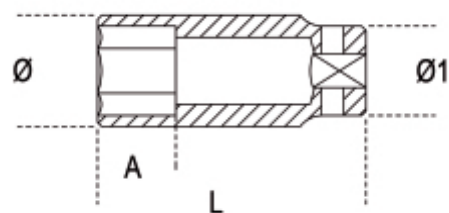

729LS
головка ударная с тонкими стенками, удлиненная серия

art.	art.	Ø mm	D mm	L mm	Ø1 mm	A mm	
007290522	729LS 22	22	36,0	108	53	22	956
007290524	729LS 24	24	38,5	108	53	24	969
007290527	729LS 27	27	42,3	108	53	27	1023
007290530	729LS 30	30	46,0	108	53	30	1063
007290532	729LS 32	32	48,5	108	53	32	1083
007290533	729LS 33	33	49,8	108	53	33	1097
007290536	729LS 36	36	53,5	108	53	36	1123