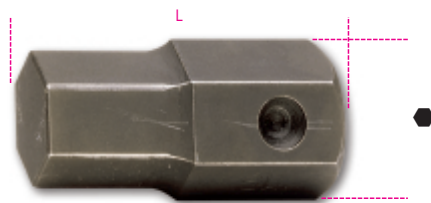

727/ES32
бита отвёрточная шестигранная к ударному держателю, 32 мм

art.	mm	mm	L mm	g	
007270519	727/ES32 19	19	32	44	210
007270522	727/ES32 22	22	32	44	228
007270524	727/ES32 24	24	32	44	235
007270527	727/ES32 27	27	32	44	255
007270530	727/ES32 30	30	32	44	278
007270532	727/ES32 32	32	32	44	298
007270536	727/ES32 36	36	32	44	338