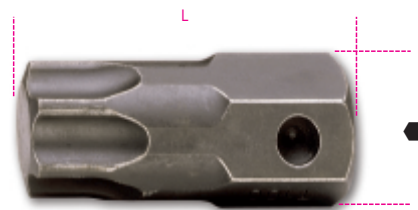

727/ES22TX

бита с профилем Torx® к ударному держателю 727PI/22

art.	art.	Ø	● mm	L mm	⚖ g
007270480	727/ES22TX	T80	22	60	141,2
007270490	727/ES22TX	T90	22	60	154,2
007270500	727/ES22TX	T100	22	60	170