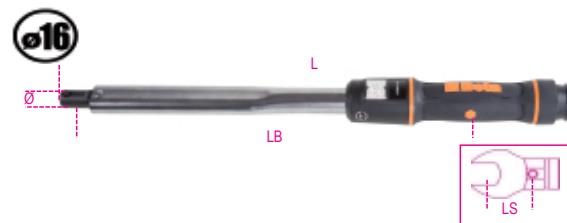

**668N**
**Щелчковый динамометрический ключ для правого и левого вращения,  
 точность показаний:  $\pm 3\%$** 
**UNI EN ISO 6789**

- смотровое окошко увеличено на 60%, что облегчает считывание показаний и увеличивает точность настройки
- скорость настройки крутящего момента увеличена на 40%
- рукоятка и смотровое окно устойчивы к химическим веществам, используемым в авто, авиа и других видах промышленности
- зелёный цвет уплотнительного кольца указывает на то, что ключ не заблокирован и крутящий момент может быть установлен
- если ключ не используется, устанавливайте наименьшее значение крутящего момента
- наклейка с указанием даты показывает, когда ключ должен быть откалиброван (4 периода: 3, 6, 9 и 12 месяцев)