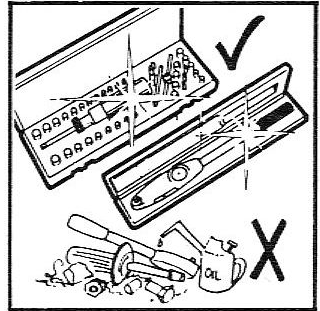

603/5  
603/10

- I** ISTRUZIONI PER L'USO
- EN** INSTRUCTIONS FOR USE
- F** MODE D'EMPLOI
- D** BEDIENUNGSANLEITUNG
- E** INSTRUCCIONES
- P** INSTRUÇÕES DE USO
- NL** GEBRUIKSAANWIJZING
- PL** INSTRUKCJA OBSLUGI

- Calibrated slipping torque wrenches.
- *Clè dynamométrique à débrayage.*
- Drehmomentschlüssel mit Auslösung.
- *Llaves dinamométricas corredizas.*
- Chaves dinamométricas com embraiagem de segurança.
- *Momentsleutels met slipmechanisme.*
- Klucze dynamometryczne ze sprzęgłem poślizgowym.

- Si raccomanda di far controllare la corretta taratura della chiave dopo 12 mesi di utilizzo o 5000 cicli.
- It is recommended that the wrench be checked for calibration after 12 months' operation or after 5,000 cycles.
- Veuillez contrôler la validité de l'étalonnage de la clé après 12 mois d'utilisation ou 5 000 cycles.
- Die korrekte Schlüsseinstellung sollte nach 12 Betriebsmonaten oder 5000 Zyklen kontrolliert werden.
- Se recomienda controlar el calibrado correcto de la llave después de 12 meses de utilización ó 5000 ciclos.
- Recomenda-se verificar a correcta regulação da chave após 12 meses de utilização ou após 5000 ciclos.
- Het wordt aanbevolen om om de 12 maanden gebruik of om de 5000 cycli te laten controleren of de sleutel nog goed afgesteld is.
- Zaleca się aby kalibrować klucz co 12 miesięcy lub co 5000 cykli roboczych.