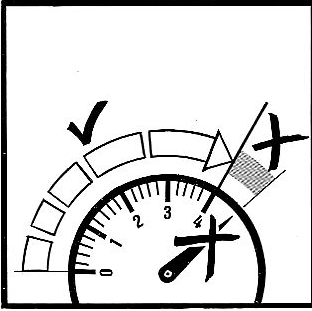

603/5  
603/10

- I** ISTRUZIONI PER L'USO
- EN** INSTRUCTIONS FOR USE
- F** MODE D'EMPLOI
- D** BEDIENUNGSANLEITUNG
- E** INSTRUCCIONES
- P** INSTRUÇÕES DE USO
- NL** GEBRUIKSAANWIJZING
- PL** INSTRUKCJA OBSLUGI

- Calibrated slipping torque wrenches.
- *Clè dynamométrique à débrayage.*
- Drehmomentschlüssel mit Auslösung.
- *Llaves dinamométricas corredizas.*
- Chaves dinamométricas com embraiagem de segurança.
- *Momentsleutels met slipmechanisme.*
- Klucze dynamometryczne ze sprzęgłem poślizgowym.

603/5    1/4" - 1 ÷ 5 Nm  
603/10   1/4" - 2 ÷ 10 Nm

- ✓= COPPIA DI TARATURA RICHIESTA
- ✓= REQUIRED TORQUE SETTING
- ✓= VALEUR DU COUPLE SOUHAITEE
- ✓= GEWÜNSCHTE DREHMOMENT-EINSTELLUNG
- ✓= AJUSTE DEL PAR REQUERIDO
- ✓= MOMENTINSTÄLLNING
- ✓= VOORGESCHREVEN MOMENTINSTELLING
- ✓= WYMAGANA NASTAWA MOMENTU

- Si raccomanda di far controllare la corretta taratura della chiave dopo 12 mesi di utilizzo o 5000 cicli.
- It is recommended that the wrench be checked for calibration after 12 months' operation or after 5,000 cycles.
- Veuillez contrôler la validité de l'étalonnage de la clé après 12 mois d'utilisation ou 5 000 cycles.
- Die korrekte Schlüsseinstellung sollte nach 12 Betriebsmonaten oder 5000 Zyklen kontrolliert werden.
- Se recomienda controlar el calibrado correcto de la llave después de 12 meses de utilización ó 5000 ciclos.
- Recomenda-se verificar a correcta regulação da chave após 12 meses de utilização ou após 5000 ciclos.
- Het wordt aanbevolen om om de 12 maanden gebruik of om de 5000 cycli te laten controleren of de sleutel nog goed afgesteld is.
- Zaleca się aby kalibrować klucz co 12 miesięcy lub co 5000 cykli roboczych.