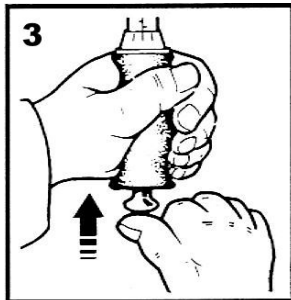

- ✓= COPPIA DI TARATURA RICHIESTA
- ✓= REQUIRED TORQUE SETTING
- ✓= VALEUR DU COUPLE SOUHAITEE
- ✓= GEWÜNSCHTE DREHMOMENT-EINSTELLUNG
- ✓= AJUSTE DEL PAR REQUERIDO
- ✓= MOMENTINSTÄLLNING
- ✓= VOORGESCHREVEN MOMENTINSTELLING
- ✓= WYMAGANA NASTAWA MOMENTU