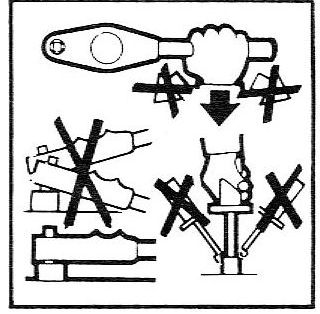

603/5  
603/10

- I** ISTRUZIONI PER L'USO
- EN** INSTRUCTIONS FOR USE
- F** MODE D'EMPLOI
- D** BEDIENUNGSANLEITUNG
- E** INSTRUCCIONES
- P** INSTRUÇÕES DE USO
- NL** GEBRUIKSAANWIJZING
- PL** INSTRUKCJA OBSLUGI

- Calibrated slipping torque wrenches.
- *Clè dynamométrique à débrayage.*
- Drehmomentschlüssel mit Auslösung.
- *Llaves dinamométricas corredizas.*
- Chaves dinamométricas com embraiagem de segurança.
- *Momentsleutels met slipmechanisme.*
- Klucze dynamometryczne ze sprzęgłem poślizgowym.

603/5    1/4" - 1 ÷ 5 Nm  
603/10   1/4" - 2 ÷ 10 Nm

- ✓= COPPIA DI TARATURA RICHIESTA
- ✓= REQUIRED TORQUE SETTING
- ✓= VALEUR DU COUPLE SOUHAITEE
- ✓= GEWÜNSCHTE DREHMOMENT-EINSTELLUNG
- ✓= AJUSTE DEL PAR REQUERIDO
- ✓= MOMENTINSTÄLLNING
- ✓= VOORGESCHREVEN MOMENTINSTELLING
- ✓= WYMAGANA NASTAWA MOMENTU

- Si raccomanda di far controllare la corretta taratura della chiave dopo 12 mesi di utilizzo o 5000 cicli.
- It is recommended that the wrench be checked for calibration after 12 months' operation or after 5,000 cycles.
- Veuillez contrôler la validité de l'étalonnage de la clé après 12 mois d'utilisation ou 5 000 cycles.
- Die korrekte Schlüsseinstellung sollte nach 12 Betriebsmonaten oder 5000 Zyklen kontrolliert werden.
- Se recomienda controlar el calibrado correcto de la llave después de 12 meses de utilización ó 5000 ciclos.
- Recomenda-se verificar a correcta regulação da chave após 12 meses de utilização ou após 5000 ciclos.
- Het wordt aanbevolen om om de 12 maanden gebruik of om de 5000 cycli te laten controleren of de sleutel nog goed afgesteld is.
- Zaleca się aby kalibrować klucz co 12 miesięcy lub co 5000 cykli roboczych.