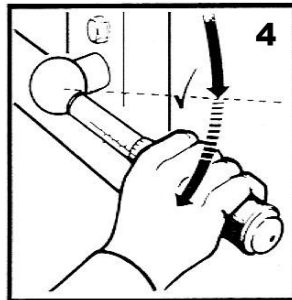

- ✓= COPPIA DI TARATURA RICHIESTA
- ✓= REQUIRED TORQUE SETTING
- ✓= VALEUR DU COUPLE SOUHAITEE
- ✓= GEWÜNSCHTE DREHMOMENT-EINSTELLUNG
- ✓= AJUSTE DEL PAR REQUERIDO
- ✓= MOMENTINSTÄLLNING
- ✓= VOORGESCHREVEN MOMENTINSTELLING
- ✓= WYMAGANA NASTAWA MOMENTU