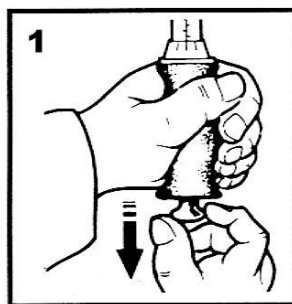

603/5  
603/10

- I** ISTRUZIONI PER L'USO
- EN** INSTRUCTIONS FOR USE
- F** MODE D'EMPLOI
- D** BEDIENUNGSANLEITUNG
- E** INSTRUCCIONES
- P** INSTRUÇÕES DE USO
- NL** GEBRUIKSAANWIJZING
- PL** INSTRUKCJA OBSLUGI

- Calibrated slipping torque wrenches.
- *Clè dynamométrique à débrayage.*
- Drehmomentschlüssel mit Auslösung.
- *Llaves dinamométricas corredizas.*
- Chaves dinamométricas com embraiagem de segurança.
- *Momentsleutels met slipmechanisme.*
- Klucze dynamometryczne ze sprzęgłem poślizgowym.

603/5    1/4" - 1 ÷ 5 Nm  
603/10   1/4" - 2 ÷ 10 Nm

- ✓= COPPIA DI TARATURA RICHIESTA
- ✓= REQUIRED TORQUE SETTING
- ✓= VALEUR DU COUPLE SOUHAITEE
- ✓= GEWÜNSCHTE DREHMOMENT-EINSTELLUNG
- ✓= AJUSTE DEL PAR REQUERIDO
- ✓= MOMENTINSTÄLLNING
- ✓= VOORGESCHREVEN MOMENTINSTELLING
- ✓= WYMAGANA NASTAWA MOMENTU