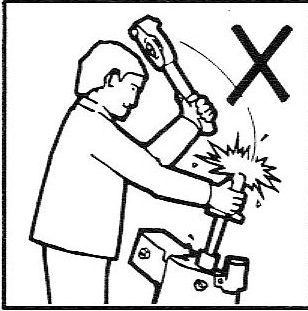

- Calibrated slipping torque wrenches.
- *Clè dynamométrique à débrayage.*
- Drehmomentschlüssel mit Auslösung.
- *Llaves dinamométricas corredizas.*
- Chaves dinamométricas com embraiagem de segurança.
- *Momentsleutels met slipmechanisme.*
- Klucze dynamometryczne ze sprzęgłem poślizgowym.

- Si raccomanda di far controllare la corretta taratura della chiave dopo 12 mesi di utilizzo o 5000 cicli.
- It is recommended that the wrench be checked for calibration after 12 months' operation or after 5,000 cycles.
- Veuillez contrôler la validité de l'étalonnage de la clé après 12 mois d'utilisation ou 5 000 cycles.
- Die korrekte Schlüsseinstellung sollte nach 12 Betriebsmonaten oder 5000 Zyklen kontrolliert werden.
- Se recomienda controlar el calibrado correcto de la llave después de 12 meses de utilización ó 5000 ciclos.
- Recomenda-se verificar a correcta regulação da chave após 12 meses de utilização ou após 5000 ciclos.
- Het wordt aanbevolen om om de 12 maanden gebruik of om de 5000 cycli te laten controleren of de sleutel nog goed afgesteld is.
- Zaleca się aby kalibrować klucz co 12 miesięcy lub co 5000 cykli roboczych.