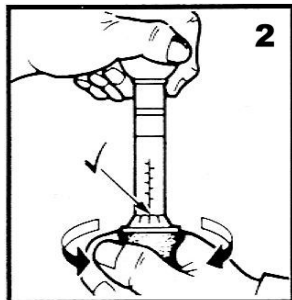

603/5  
603/10

- I** ISTRUZIONI PER L'USO
- EN** INSTRUCTIONS FOR USE
- F** MODE D'EMPLOI
- D** BEDIENUNGSANLEITUNG
- E** INSTRUCCIONES
- P** INSTRUÇÕES DE USO
- NL** GEBRUIKSAANWIJZING
- PL** INSTRUKCJA OBSLUGI

- Calibrated slipping torque wrenches.
- *Clè dynamométrique à débrayage.*
- Drehmomentschlüssel mit Auslösung.
- *Llaves dinamométricas corredizas.*
- Chaves dinamométricas com embraiagem de segurança.
- *Momentsleutels met slipmechanisme.*
- Klucze dynamometryczne ze sprzęgłem poślizgowym.

603/5    1/4" - 1 ÷ 5 Nm  
603/10   1/4" - 2 ÷ 10 Nm

- ✓= COPPIA DI TARATURA RICHIESTA
- ✓= REQUIRED TORQUE SETTING
- ✓= VALEUR DU COUPLE SOUHAITEE
- ✓= GEWÜNSCHTE DREHMOMENT-EINSTELLUNG
- ✓= AJUSTE DEL PAR REQUERIDO
- ✓= MOMENTINSTÄLLNING
- ✓= VOORGESCHREVEN MOMENTINSTELLING
- ✓= WYMAGANA NASTAWA MOMENTU

- Si raccomanda di far controllare la corretta taratura della chiave dopo 12 mesi di utilizzo o 5000 cicli.
- It is recommended that the wrench be checked for calibration after 12 months' operation or after 5,000 cycles.
- Veuillez contrôler la validité de l'étalonnage de la clé après 12 mois d'utilisation ou 5 000 cycles.
- Die korrekte Schlüsseinstellung sollte nach 12 Betriebsmonaten oder 5000 Zyklen kontrolliert werden.
- Se recomienda controlar el calibrado correcto de la llave después de 12 meses de utilización ó 5000 ciclos.
- Recomenda-se verificar a correcta regulação da chave após 12 meses de utilização ou após 5000 ciclos.
- Het wordt aanbevolen om om de 12 maanden gebruik of om de 5000 cycli te laten controleren of de sleutel nog goed afgesteld is.
- Zaleca się aby kalibrować klucz co 12 miesięcy lub co 5000 cykli roboczych.