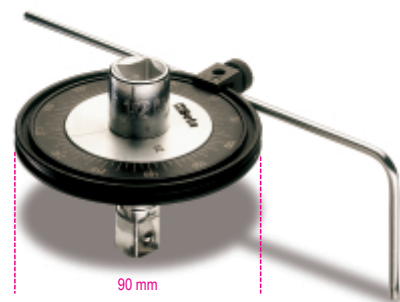

600

угловой индикатор момента затягивания

	art.	□	■
006000001	600/1	1/2	1/2
006000002	600/2	3/4	3/4