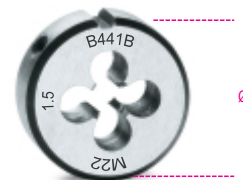

441B
плашка круглая, метрическая мелкая резьба, хромированная сталь
UNI EN 22568

	art.	M	Ø mm	g
004410117	441B 18X150	18x1,5	50,8	161
004410118	441B 18X200	18x2	50,8	164
004410119	441B 20X150	20x1,5	50,8	155
004410120	441B 22X150	22x1,5	50,8	154
004410121	441B 24X150	24x1,5	50,8	130
004410122	441B 24X200	24x2	50,8	139