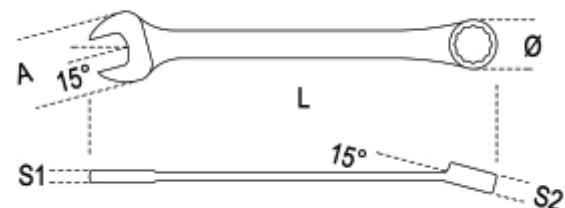

**42LMP**
**ключ комбинированный рожково-накидной, полированный, удлиненная серия**

art.	mm	L mm	A mm	Ø mm	S1 mm	S2 mm	g
000420508	8x8	148	17,1	12,8	4,7	6,1	29
000420509	9x9	167	20,8	14,9	5,2	7,3	54
000420510	10x10	172	22,1	16,5	5,5	7,6	58
000420511	11x11	186	24,5	17,4	5,7	8,2	68
000420512	12x12	197	26,8	18,6	5,9	8,6	78
000420513	13x13	207	27,7	19,8	6,4	9,0	87
000420514	14x14	223	31,0	22,2	7,0	9,4	122
000420515	15x15	233	33,0	23,2	7,3	10,1	135
000420516	16x16	243	34,8	24,2	7,6	10,8	146
000420517	17x17	261	37,6	26,5	8,4	11,4	184
000420518	18x18	270	39,4	27,6	8,7	11,6	196
000420519	19x19	280	41,8	28,2	9,2	12,5	214
000420521	21x21	301	45,2	32,5	9,6	13,4	287
000420522	22x22	318	47,7	33,5	9,9	14,5	345
000420524	24x24	338	52,0	35,5	10,5	15,2	422
000420527	27x27	376	58,3	40,0	12,1	17,4	575
000420530	30x30	394	60,5	42,4	12,8	18,5	674
000420532	32x32	435	66,0	47,0	13,3	19,3	848