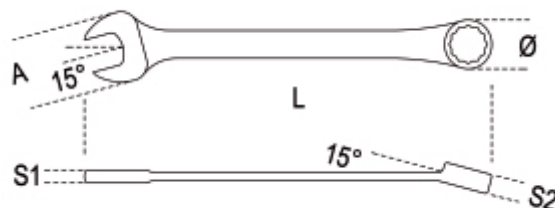

42HS/AS
ключ комбинированный рожково-накидной, дюймовый

art.	art.	"	L mm	A mm	Ø mm	S1 mm	S2 mm	g
000424106	42HS/AS 1/4	1/4x1/4	95	15,2	10,1	3,4	5,2	12
000424108	42HS/AS 5/16	5/16x5/16	116	19,0	12,3	3,9	6,2	23
000424110	42HS/AS 3/8	3/8x3/8	137	22,8	15,1	4,5	7,1	35
000424111	42HS/AS 7/16	7/16x7/16	148	24,8	16,5	4,8	7,5	44
000424113	42HS/AS 1/2	1/2x1/2	169	28,8	19,6	5,4	8,4	66
000424114	42HS/AS 9/16	9/16x9/16	180	30,8	21,0	5,7	8,8	80
000424116	42HS/AS 5/8	5/8x5/8	201	34,6	23,8	6,3	9,7	105
000424117	42HS/AS 11/16	11/16x11/16	212	36,6	25,2	6,7	10,2	120
000424119	42HS/AS 3/4	3/4x3/4	233	40,5	28,0	7,3	11,4	160
000424121	42HS/AS 13/16	13/16x13/16	254	44,5	30,7	7,9	12,4	205
000424122	42HS/AS 7/8	7/8x7/8	264	46,4	32,2	8,1	12,8	225
000424124	42HS/AS 15/16	15/16x15/16	285	50,3	34,9	8,5	13,5	290
000424125	42HS/AS 1	1x1	296	52,3	36,2	8,7	13,8	310
000424127	42HS/AS	1.1/16x1.1/16	317	56,2	39,0	9,1	14,6	375
000424129	42HS/AS 1.1/8	1.1/8x1.1/8	338	60,2	41,9	9,5	15,3	450
000424132	42HS/AS 1.1/4	1.1/4x1.1/4	370	66,0	45,7	10,1	16,2	565
000424133	42HS/AS	1.5/16x1.5/16	391	70,0	48,5	10,5	16,8	680