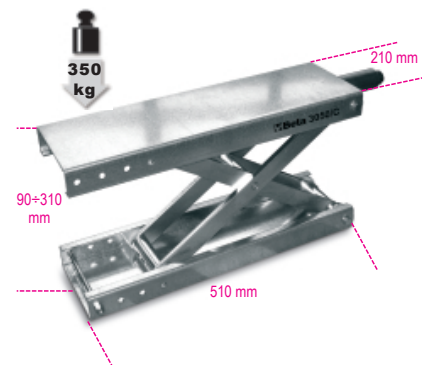

3050/C

Подъемник для обслуживания мотоциклов

В комплект входит настраиваемая опора и резиновая прокладка

Технические характеристики

- Минимальная высота: 90 мм
- Максимальная высота: 310 мм
- Грузоподъемность: 350 кг
- Высота подъема: 220 мм
- Высота стойки: 130 мм
- Габариты: 510x210x170 мм
- Масса: 18 кг

		art.
	030500011	3050/C