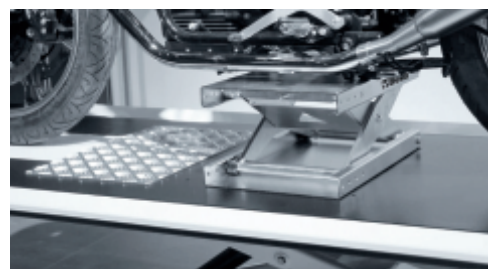

3050/CL

подъемник для обслуживания мотоциклов, широкий

- Технические характеристики
- Минимальная высота: 90 мм
 - Максимальная высота: 370 мм
 - Грузоподъемность: 350 кг
 - Высота подъема: 280 мм
 - Габариты: 510x300x90 мм
 - Масса: 28 кг