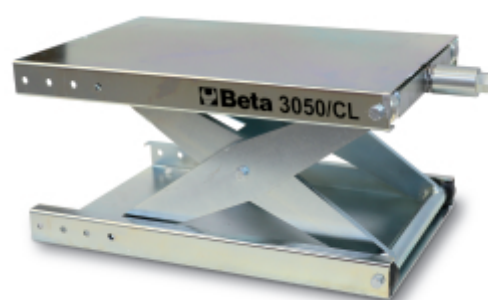

3050/CL

подъемник для обслуживания мотоциклов, широкий

- Технические характеристики
- Минимальная высота: 90 мм
 - Максимальная высота: 370 мм
 - Грузоподъемность: 350 кг
 - Высота подъема: 280 мм
 - Габариты: 510x300x90 мм
 - Масса: 28 кг

		art.
	030500021	3050/CL