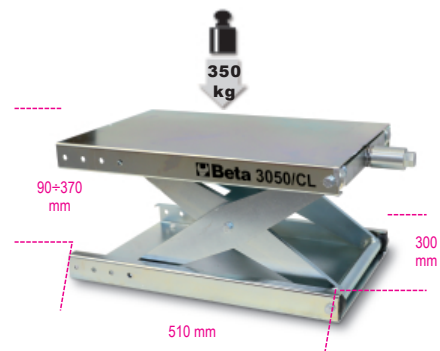

3050/CL

подъемник для обслуживания мотоциклов, широкий

- Технические характеристики
- Минимальная высота: 90 мм
 - Максимальная высота: 370 мм
 - Грузоподъемность: 350 кг
 - Высота подъема: 280 мм
 - Габариты: 510x300x90 мм
 - Масса: 28 кг

		art.
	030500021	3050/CL