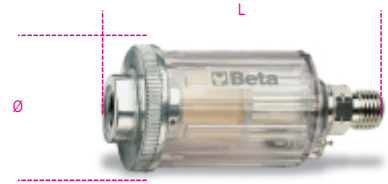

1919SC

Мини-водоотделитель

	art.		Ø	L mm	Ø mm
019190035	1919SC 1/4	1919 SC1/4-mini water separator	1/4"	80	40