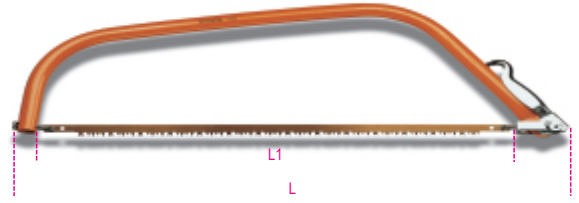

1729

Пила лучковая

	art.	L mm	L1 mm	g
017290001	1729	710	610	695