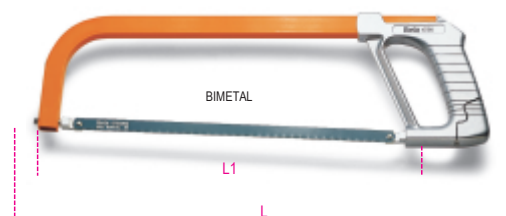

1726

Ножовка рамочная, система фиксации полотна в рукоятке

	art.	L mm	L1 mm	 g
017260001	1726	440	300	596