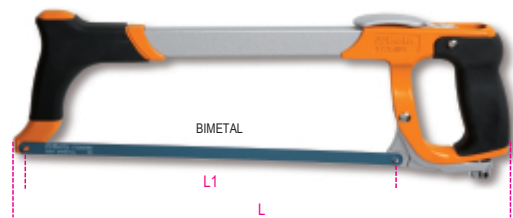

1726BM

ножовка рамочная с системой быстрой смены полотна

800 g

	art.	L mm	L1 mm
017260050	1726BM	400	300