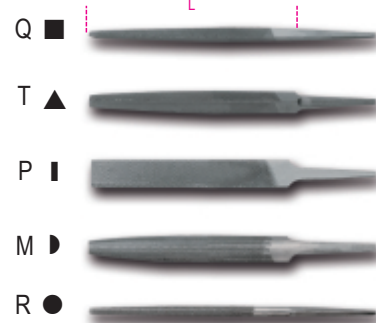

1718D6/...
напильники с драчевой насечкой 6" без рукоятки
ISO 234

art.	art.	L mm	L "	g
017180121	1718D6/Q	150	6	39
017180123	1718D6/T	150	6	80
017180125	1718D6/P	150	6	74
017180127	1718D6/M	150	6	68
017180129	1718D6/R	150	6	33