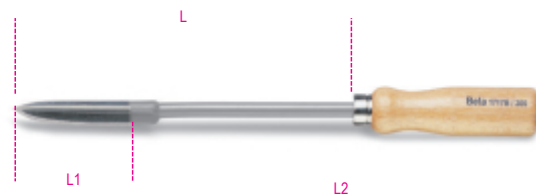

1717B

Шаберы трехгранные

art.	art.	L mm	L1 mm	L2 mm	g
017170115	1717B 150	150	75	260	102,6
017170120	1717B 200	200	85	310	147
017170125	1717B 250	250	100	360	198