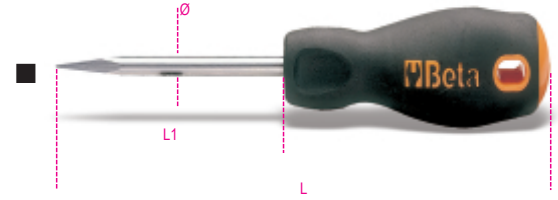

1716Q

Шило квадратное

	art.	L mm	L1 mm	D mm	g
017160010	1716Q	215	100	6	78