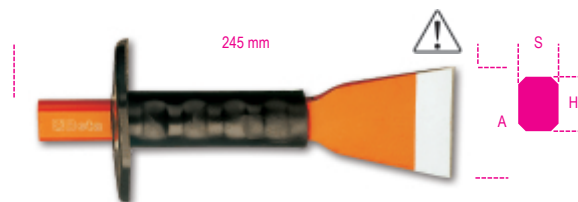

1702N/PM

Зубила широкие с защитой

art.	art.	A mm	SxH mm
017020105	1702N/PM 50	50	12x25
017020107	1702N/PM 70	70	12x25
Предупреждение об охлаждении инструмента			