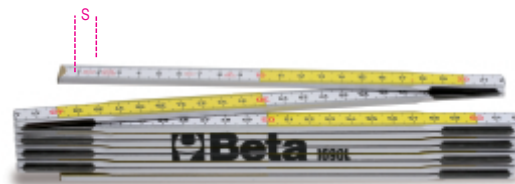

1690L рулетка измерительная из берёзы, класс точности III

	art.	L m	S mm	 g
016900200	1690L/2	2	17	150