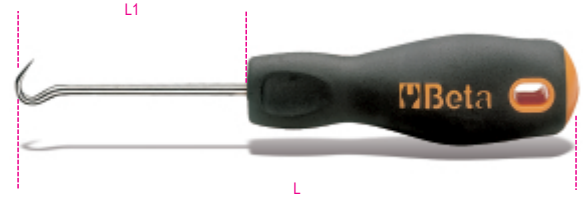

1687U

Чертилка слесарная, изгиб - крюк, с рукояткой

	art.	L mm	L1 mm
016870115	1687U	153	80