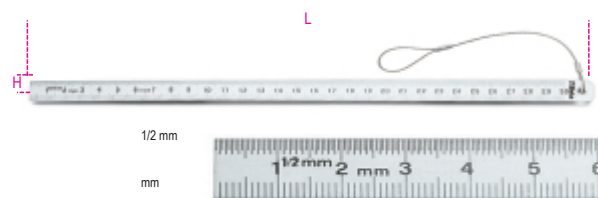

**1682HS**
**линейки гибкие из нержавеющей стали, с системой H-SAFE**

с привязной системой H-SAFE

	art.	L mm	H mm	$\pm 0,5$ mm	$\pm 0,1$ g
<b>016824020</b>	1682HS 200	200	13	0,5	11,0
<b>016824030</b>	1682HS 300	300	13	0,5	16,0