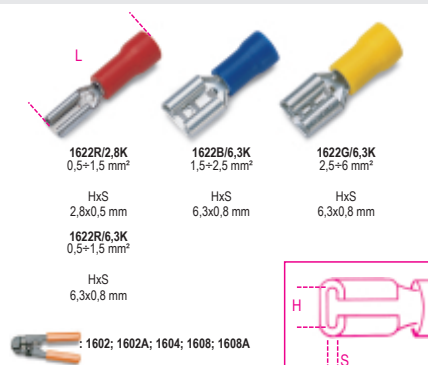

1622

Наконечники плоские "мама"

| art. | art. | HxS mm | ≡ mm ² | L mm | g |
|-----------|---------|-----------|----------------------|---------|----|
| 016220101 | BM00395 | 2,8x0,5 | 0,5-1,5 | 20 | 39 |
| 016220103 | BM00190 | 6,3x0,8 | 0,5-1,5 | 22 | 70 |
| 016220106 | BM00290 | 6,3x0,8 | 1,5-2,5 | 22 | 79 |
| 016220108 | BM00391 | 6,3x0,8 | 2,5-6 | 22 | 97 |